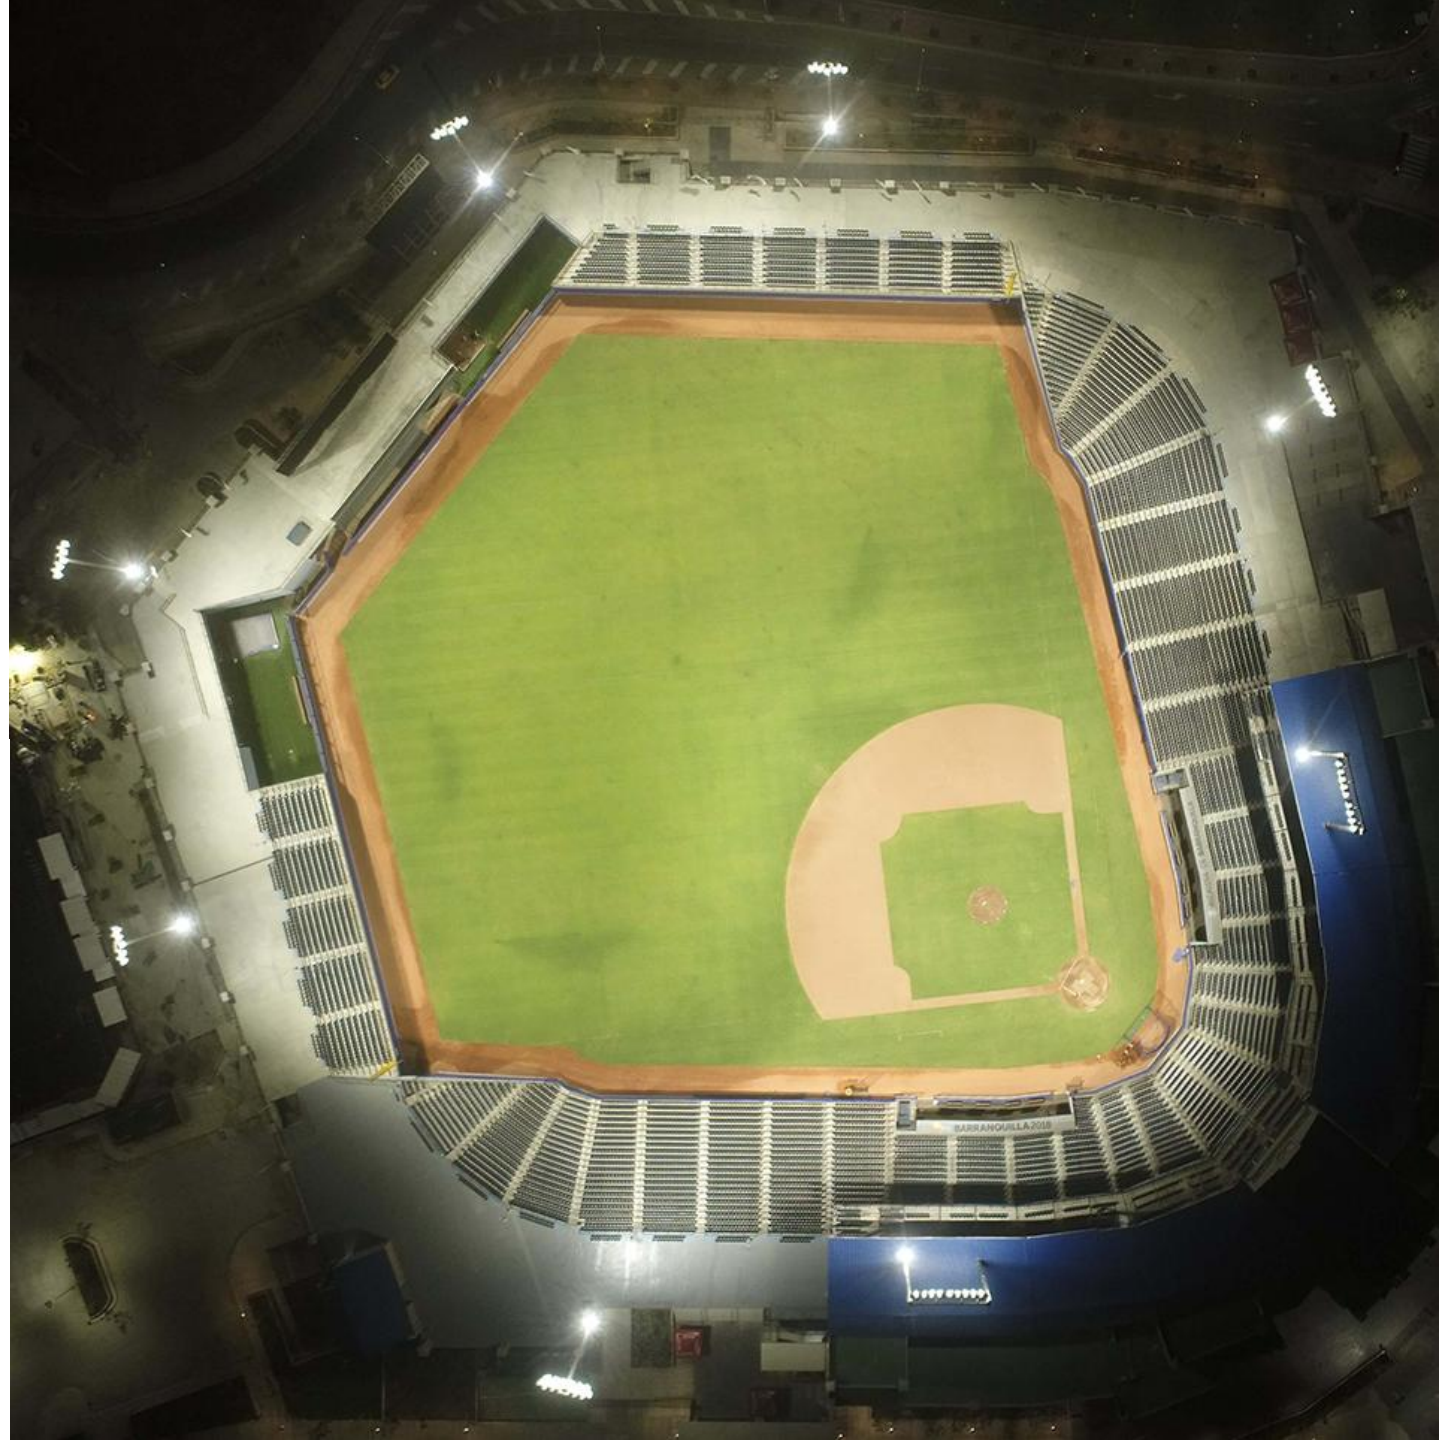

ESTADIO EDGAR RENTERÍA

¡Con el Estadio de Béisbol Edgar Rentería la sacamos de jonrón! Se instaló un sistema de iluminación ideal para la práctica de este deporte y una pantalla digital con una de las mejores tecnologías del mercado.