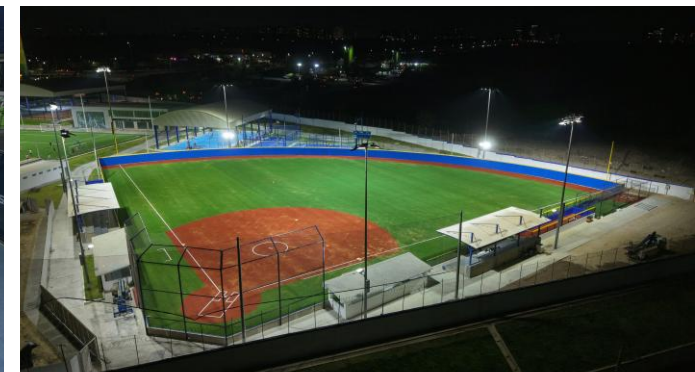

POLIDEPORTIVO TECNOGLASS

Un complejo de 45.000 m² que beneficia a más de 10.000 colaboradores de la empresa. El proyecto inició con una consultoría técnica y un diseño arquitectónico especializado, donde se definieron soluciones a la medida para múltiples disciplinas deportivas.

Posteriormente, se ejecutó parte de la obra civil bajo una gerencia integral del proyecto. Todo el proceso fue desarrollado bajo estándares internacionales, garantizando calidad estructural, cumplimiento normativo y alto rendimiento deportivo.

En su fase final, se suministró e instaló equipamiento de alto nivel, incluyendo cerramientos en aluminio, mallas de alta resistencia, marcadores electrónicos e iluminación LED deportiva.