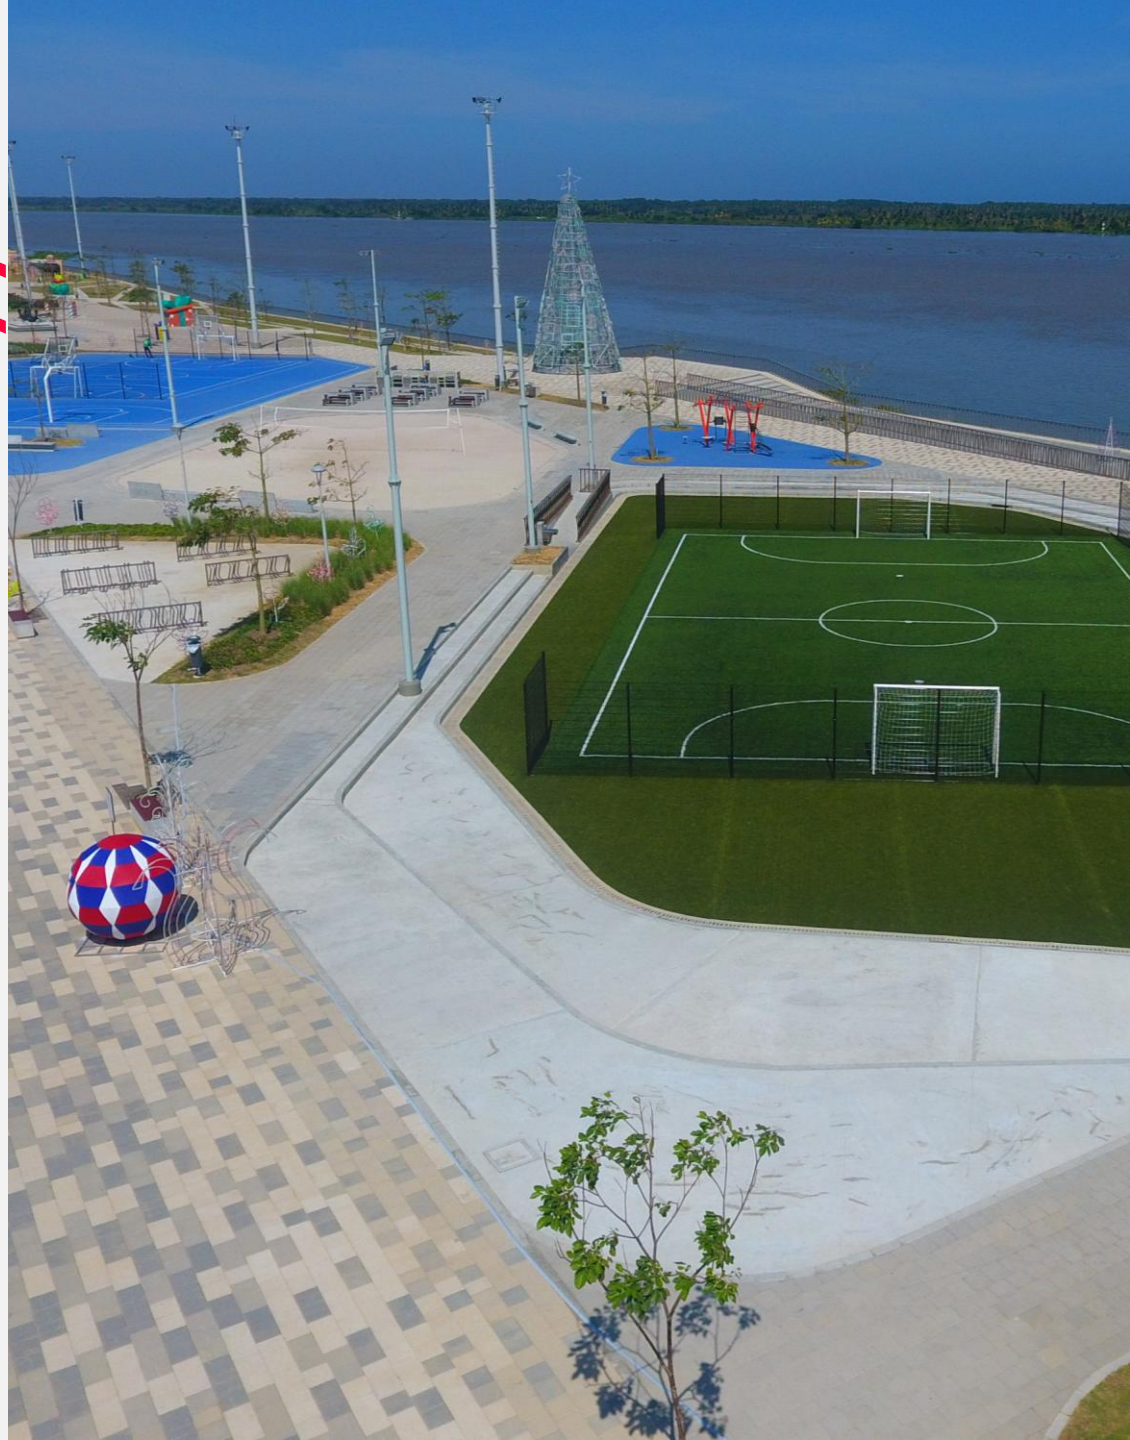

¿POR QUÉ BEMOV?

Somos la solución ideal para proyectos de infraestructura de **recreación** y **deporte**. Gracias a nuestro conocimiento, trayectoria y experiencia, **entendemos las características y detalles que requiere cada espacio y cada obra**. Por esta razón somos capaces de ofrecer propuestas idóneas, en términos de infraestructura y presupuesto.

Centralizamos en un solo lugar todos los requerimientos que un trabajo de este tipo pueda tener, brindando la mayor practicidad y facilidad operativa a nuestros clientes. Nuestro equipo experto de diseñadores, arquitectos e ingenieros tiene la capacidad de materializar cada reto que nuestros clientes imaginen, haciendo de nosotros **el proveedor integral para suplir sus necesidades en términos de escenarios de recreación y deporte**.